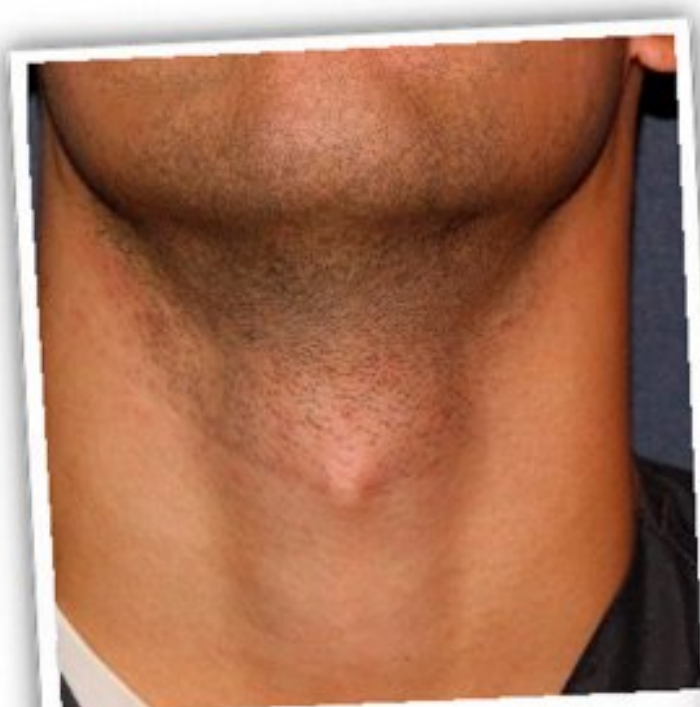

نتایج محصول

before