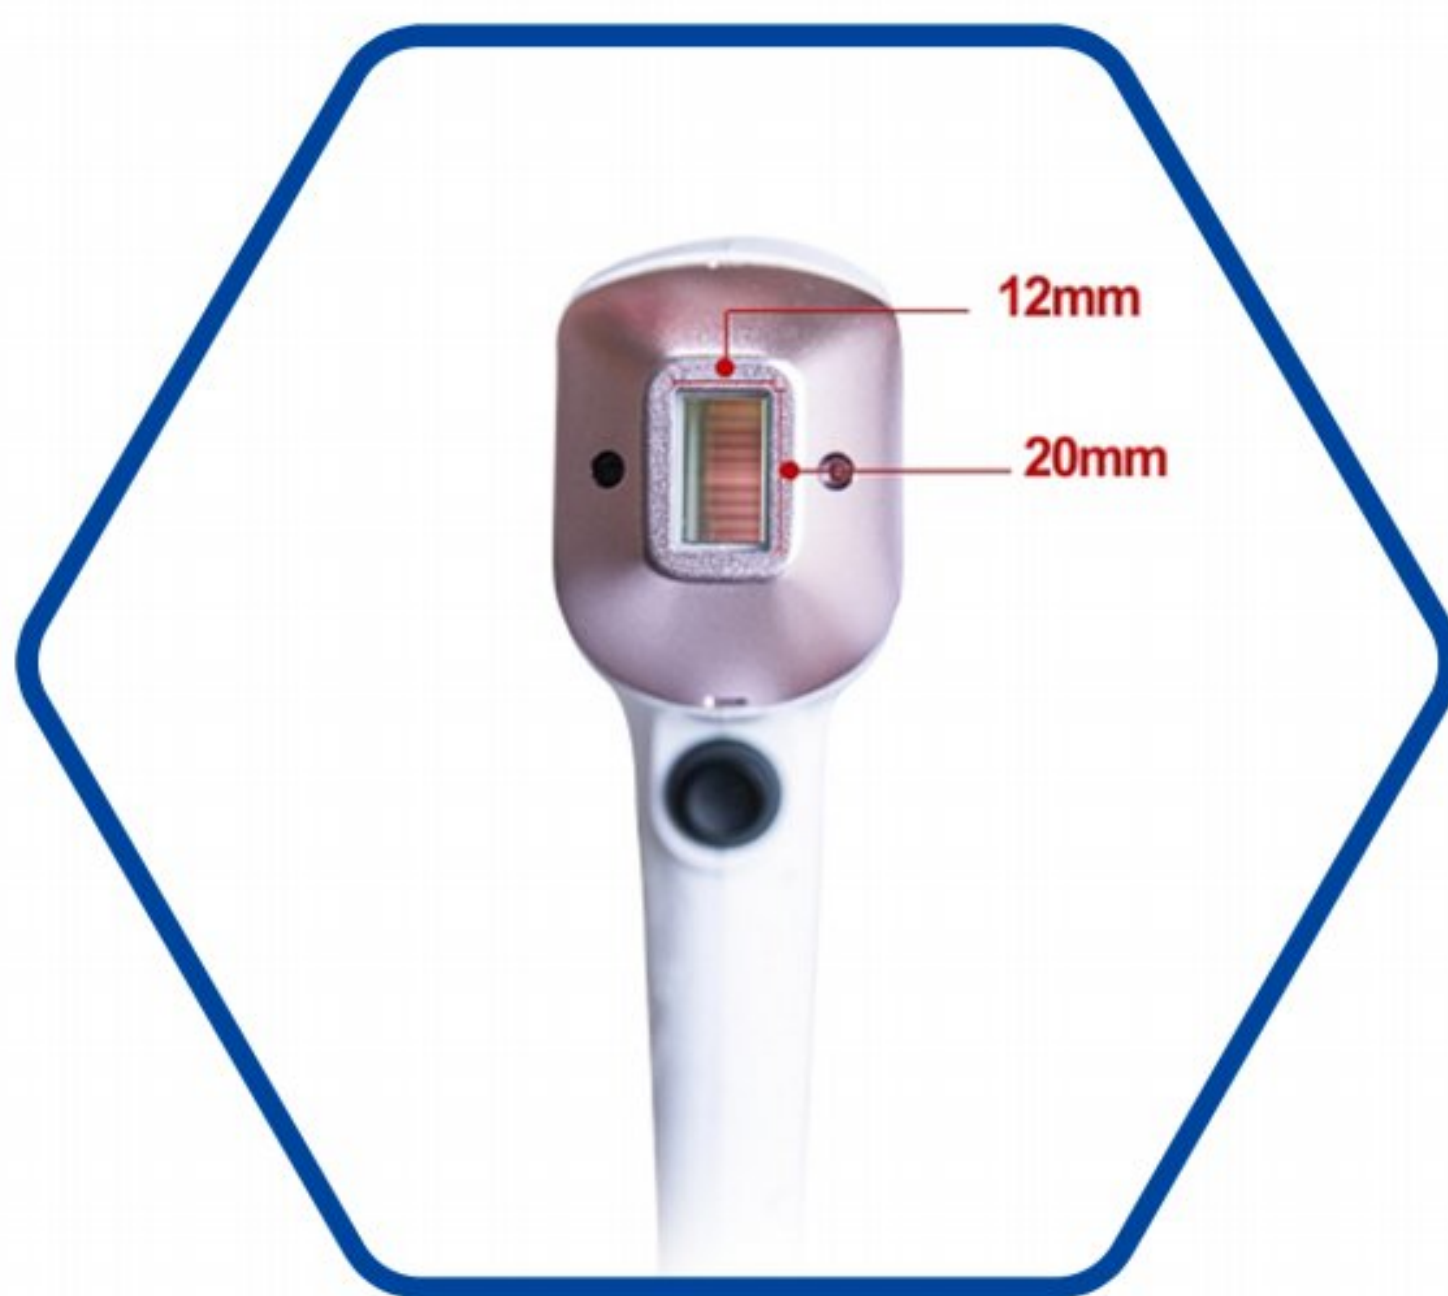

دستگاه لیزر ADSS 1600W

دستگاه لیزر موهای زائد ADSS با تکنولوژی آلمانی است که به صورت چهار طول موج عرضه می شود. این دستگاه دارای ایزو ۱۳۴۸۵ می باشد.

ویژگی محصول

- با کیفیت ترین لیزر بار
- تعداد شات لیزر بار ۲۰ میلیون
- حداکثر کارایی بر روی تیپ های مختلف پوستی
- کولینگ بسیار حرفه ایی

تهران ، خیابان شریعتی
روبروی حسینه ارشاد

۰۲۱-۲۲۲۵۴۷۲۲

دستگاه لیزر ADSS 1600W

کاربرد محصول

در این دستگاه از لیزر بار های با کیفیتی استفاده شده تا حد اکثر کارایی، کیفیت و دوام را تضمین کند. همچنین برای کاهش درد و تضمین بهترین دمای کارکرد لیزر بار، از سیستم کولینگ حرفه ای استفاده شده است تا بهترین عملکرد را در تمام تیپ های پوستی و افراد با آستانه دردهای متفاوت را داشته باشد.

این دستگاه به علت تولید طول موج های مؤثر در حذف موهای زائد و تنظیمات قوی، امکان استفاده بر روی تمامی تیپ های پوستی (بجز تیپ پوستی شش) و تارهای مو را دارا می باشد و با سیستم کولینگ قدرتمند خود، علاوه بر کاهش درد و کارکرد لیزر بار در دمای بهینه، کارکرد بی وقفه و بی نقص دستگاه را تضمین مینماید. شایان ذکر است که پاورها و تنظیمات این دستگاه به سفارش شرکت طب و تصویر بهداد (بهداد طب) برای تیپ پوستی ایرانیان بهینه سازی شده است.

1	Laser Type	Diode Laser
2	Laser Wavelength	755/808/940/1064nm
3	Display	Color Touch LCD Screen 15.6"
4	Pulse Width	2-499 ms Adjustable
5	Output Power	4000 W
6	Frequency	1 - 10 Hz
7	Spot Size	12mm * 20mm
8	Energy	2-120J/cm2 Adjustable
9	Cooling	Water + Air + Semiconductor